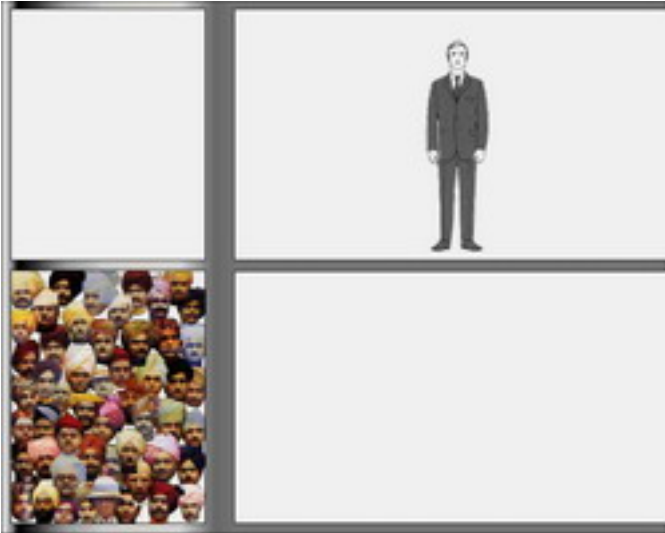

pp

KOKE ESTÁ EN EL MUNDO "-videoanimación) Septiembre 2009

Intérprete: Marian Galán

□

LA VENUS DE MILO (2 '27 "- vídeo experimental)

Museo del Louvre, Agosto 2009

POR LA MAÑANA, TAICHÍ (1'28 "-videoacción) Marzo 2009

Intérprete: Marian Galán

SIN COBERTURA (1'40 "-animación) -2008

Intérprete: Arturo Portillo

LADY VACUUM (2 "40"-videoanimación) Agosto 2007

Intérprete: Koke Vega

ABRIENDO PUERTAS (2 '18 "-animación) -2007

MI TAMAGOCHI (2 '53 "-videoanimación) Septiembre 2006

Intérprete: Koke Vega

VIDEOESPÍA DE LA S.G.A.E "-videocreación a partir de material documental) Septiembre 2006

SI ME QUIERES (1 '15 "-videoanimación) Marzo 2005

Intérprete: Cata Portillo

NIÑO PLANETA (4 '09 "-videoanimación) Abril 2005

Intérprete: Julio Portillo

Niño desconocido

PLANISFERIO EMPÁTICO (2'14 "-animación) Julio 2004

Intérprete: José Luis Coch Laullón

VISIÓN ANGULAR (1 '38 ", video experimental) Abril 2004